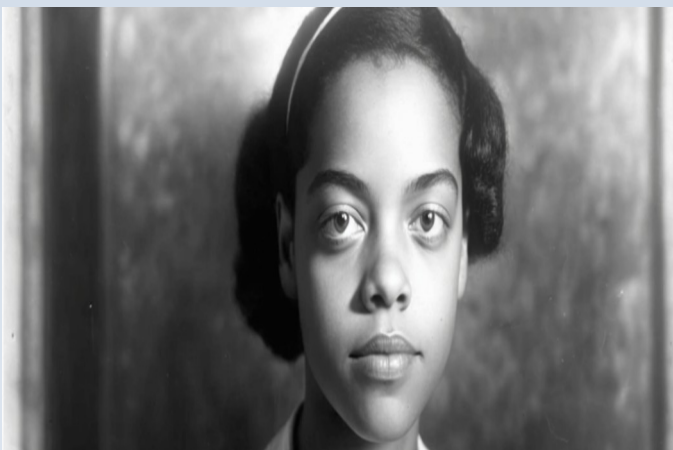

### **Portrait de Marielle Franco présenté par Warren :**

Née dans une favela au Brésil et ouvertement bisexuelle Marielle s'engage en faveur des femmes, des noires, des habitants des favelas et des personnes LGBT. Elle est élue conseillère municipale à Rio de Janeiro, puis présidente de la commission de défense des femmes et de lutte en faveur des droits humains en proposant de nombreuses lois dans son pays. Elle est tuée par balle, en plein centre-ville, à l'âge de 38 ans. Deux anciens membres de la police militaire sont arrêtés pour ce meurtre, mais les commanditaires de son assassinat politique sont encore recherchés.

### **Portrait le Mae Jemison présenté par Alicja.**

Astronaute. Cheffe D'entreprise.

Elle est née le 17 octobre 1956 à Decatur et est américaine.

Elle est passionnée de danse.

Elle entreprend des études en génie chimique et études africaines des Afro-Américaines avant de devenir docteure en médecine.

Elle est la première femme Afro-Américaine à aller dans l'espace en tant que spécialiste de mission à bord de la navette Spatiale Endeavour.